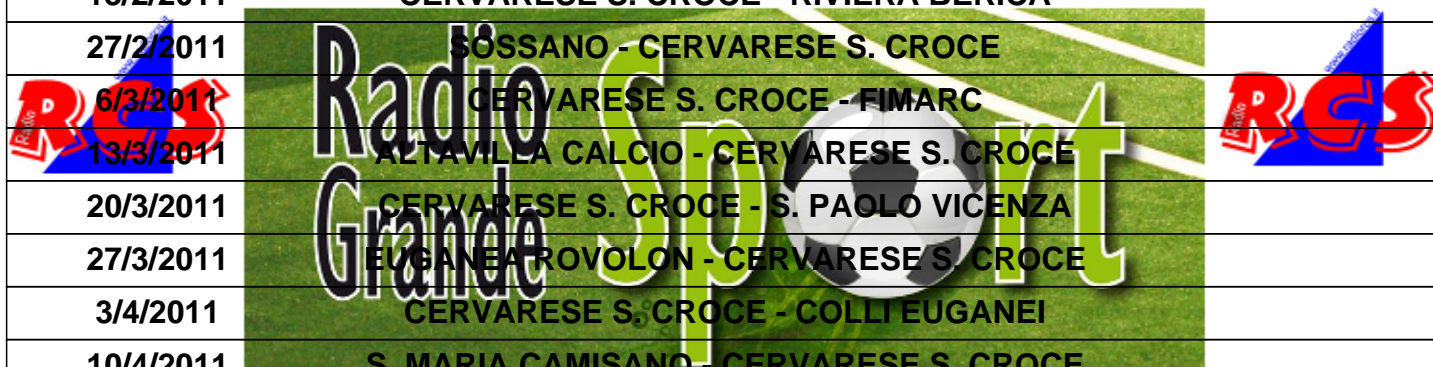

OPEL AUTO VIGHINI

Via Venera, 40 - Sanguinetto (VR)

Calendario del Calcio Veronese di Radio RCS
"SECONDA CATEGORIA GIRONE G" 2010/2011

19/9/2010	REAL MONTEFORTE - CERVARESE S. CROCE
26/9/2010	CERVARESE S. CROCE - S. LAZZARO SERENISSIMA
3/10/2010	TORREGLIA - CERVARESE S. CROCE
10/10/2010	CERVARESE S. CROCE - CAMPODORO
17/10/2010	CERVARESE S. CROCE - SITLAND RIVEREEL
24/10/2010	RIVIERA BERICA - CERVARESE S. CROCE
31/10/2010	CERVARESE S. CROCE - SOSSANO
7/11/2010	FIMARC - CERVARESE S. CROCE
14/11/2010	CERVARESE S. CROCE - ALTAVILLA CALCIO
21/11/2010	S. PAOLO VICENZA - CERVARESE S. CROCE
28/11/2010	CERVARESE S. CROCE - EUGANEA ROVOLON
5/12/2010	COLLI EUGANEI - CERVARESE S. CROCE
8/12/2010	CERVARESE S. CROCE - S. MARIA CAMISANO
12/12/2010	UNION OLMO CREAZZO - CERVARESE S. CROCE
19/12/2010	CERVARESE S. CROCE - MADDALENE THI-VI
9/1/2011	CERVARESE S. CROCE - REAL MONTEFORTE
16/1/2011	S. LAZZARO SERENISSIMA - CERVARESE S. CROCE
23/1/2011	CERVARESE S. CROCE - TORREGLIA
30/1/2011	CAMPODORO - CERVARESE S. CROCE
6/2/2011	SITLAND RIVEREEL - CERVARESE S. CROCE
13/2/2011	CERVARESE S. CROCE - RIVIERA BERICA
27/2/2011	SOSSANO - CERVARESE S. CROCE
6/3/2011	CERVARESE S. CROCE - FIMARC
13/3/2011	ALTAVILLA CALCIO - CERVARESE S. CROCE
20/3/2011	CERVARESE S. CROCE - S. PAOLO VICENZA
27/3/2011	EUGANEA ROVOLON - CERVARESE S. CROCE
3/4/2011	CERVARESE S. CROCE - COLLI EUGANEI
10/4/2011	S. MARIA CAMISANO - CERVARESE S. CROCE
1/5/2011	CERVARESE S. CROCE - UNION OLMO CREAZZO